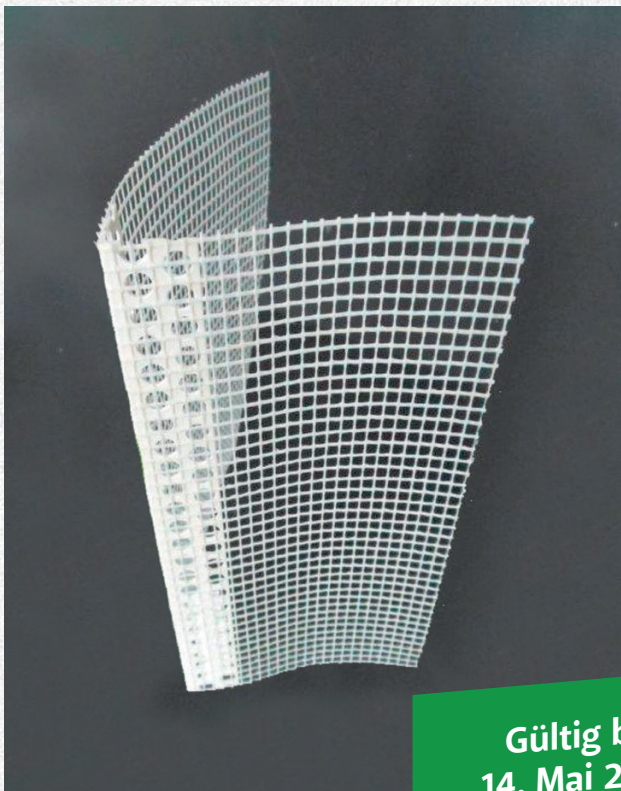

KABE

FRÜHLINGS-AKTION

ECKPROFILE

Gültig bis
14. Mai 2024

- Hohe Qualität
- Brandschutzkonform
- 5 Jahre KABE System-Garantie

Eckprofil 100/230

Mit gelochtem Kantenprofil aus PVC, 4x4 mm

Länge 2.5m (Paket à 50 Stück)

Palette à 36 Pakete (4'500 lfm)

ab 36 Pakete = netto CHF 0.50/lfm

ab 18 Pakete = netto CHF 0.58/lfm

Eckprofil 100/300

Mit gelochtem Kantenprofil aus PVC, 4x4 mm

Länge 2.5m (Paket à 50 Stück)

Palette à 21 Pakete (2'625 lfm)

ab 21 Pakete = netto CHF 0.65/lfm

Gerne bestelle ich _____ Anzahl Pakete 100/230 **franko Bau ab 18 Pakete**

Gerne bestelle ich _____ Anzahl Pakete 100/300 **franko Bau ab 21 Pakete**

Firma | Kontaktperson _____

Adresse | PLZ | Ort _____

Telefon | Fax | E-Mail _____

Lieferadresse _____

Bestellung bitte direkt ans FD-Bestellbüro senden:

fd-bestellbuero@kabe-farben.ch

+41 71 387 43 83

Ort | Datum _____

Unterschrift _____

Aktion gültig vom 16. April bis 14. Mai 2024, exkl. MWST, solange Vorrat

Fassadendämmung | Baufarben + Putze | Industrielacke | Pulverlacke

KARL BUBENHOFER AG | Hirschenstrasse 26 | 9201 Gossau SG, Schweiz

T +41 71 387 41 41 | info@kabe-farben.ch | kabe-farben.ch

KARL BUBENHOFER AG