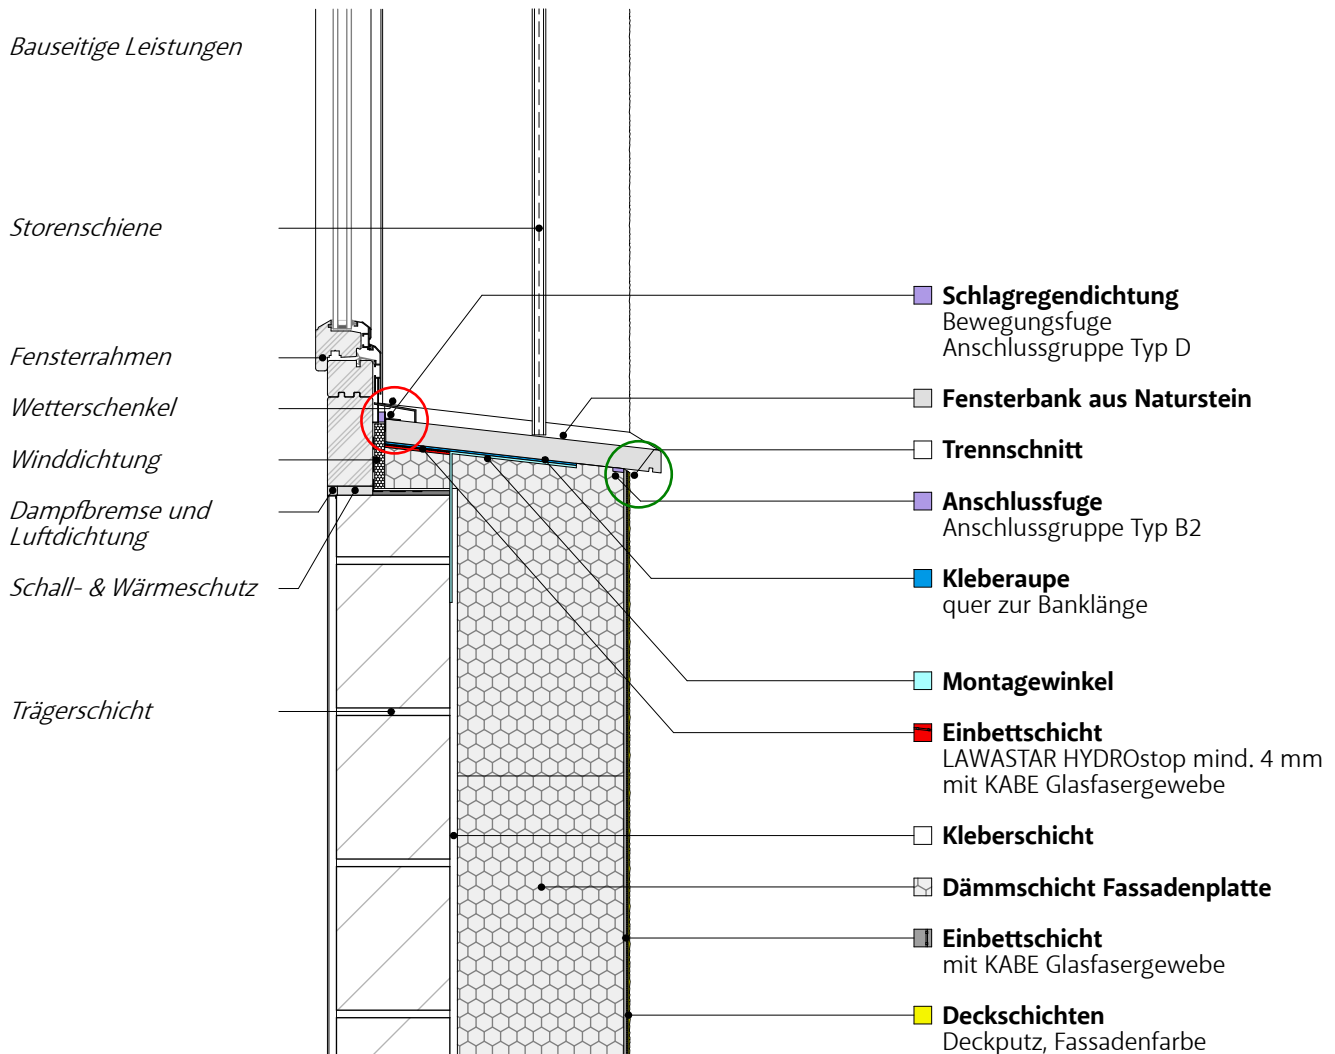

# Fensterbänke 1.441 Standard

Detail 1:10 / 10.2023

Fensterbank aus Naturstein  
mit Montagewinkel vor der Montage der Wärmedämmplatten

**Anschluss**

**Anschluss**