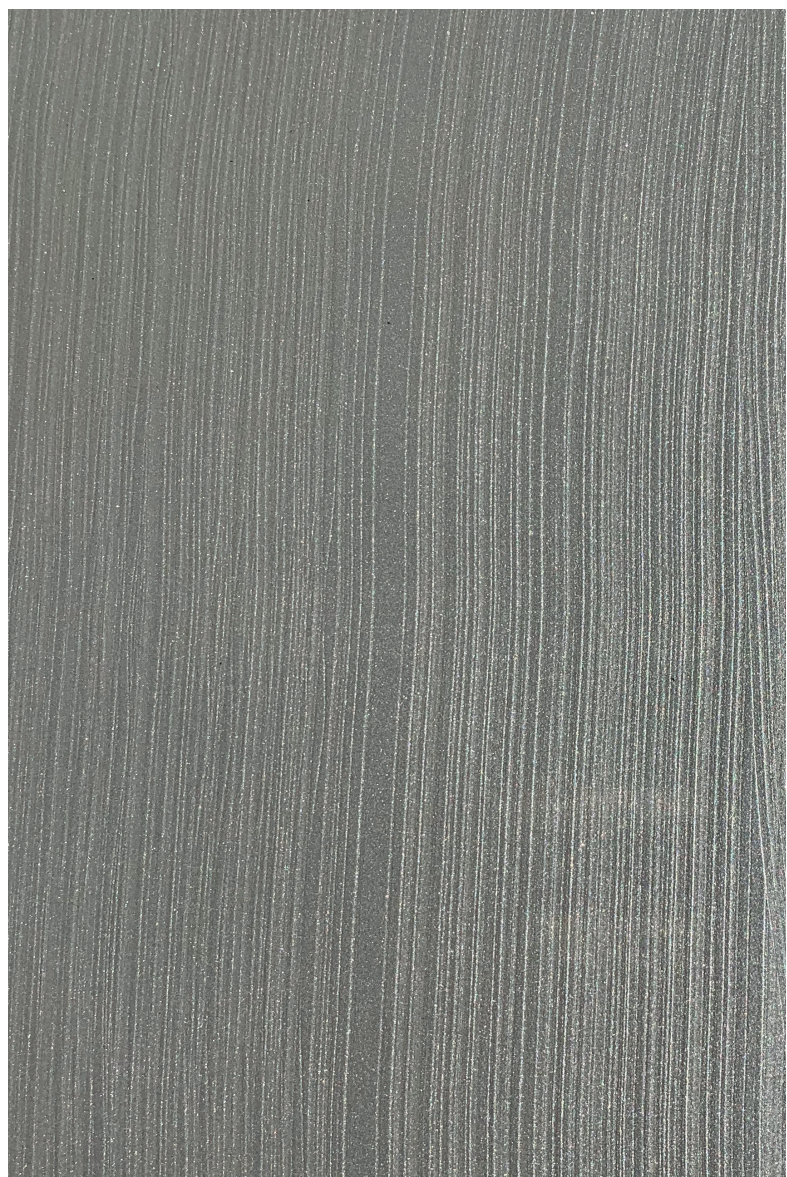

## Fassadendesign mit Besenstrich

Die Kantonsapotheke Aarau setzt mit ihrer einzigartigen Fassade durch Pulverlack in Besenstrichoptik neue Akzente. Bis diese, in der Fachwelt noch unbekannte, Ausführung umgesetzt werden konnte, gaben viele kluge Köpfe ihr Bestes!

### Artikel:

Artikelnr.: 14258 / 25

Artikelbez.: PES-135 QUALIBOND

Farbton: 5M1003 Alugrau

Eigenschaft: hochwetterfest

Oberfläche: verlaufend

Glanz: matt