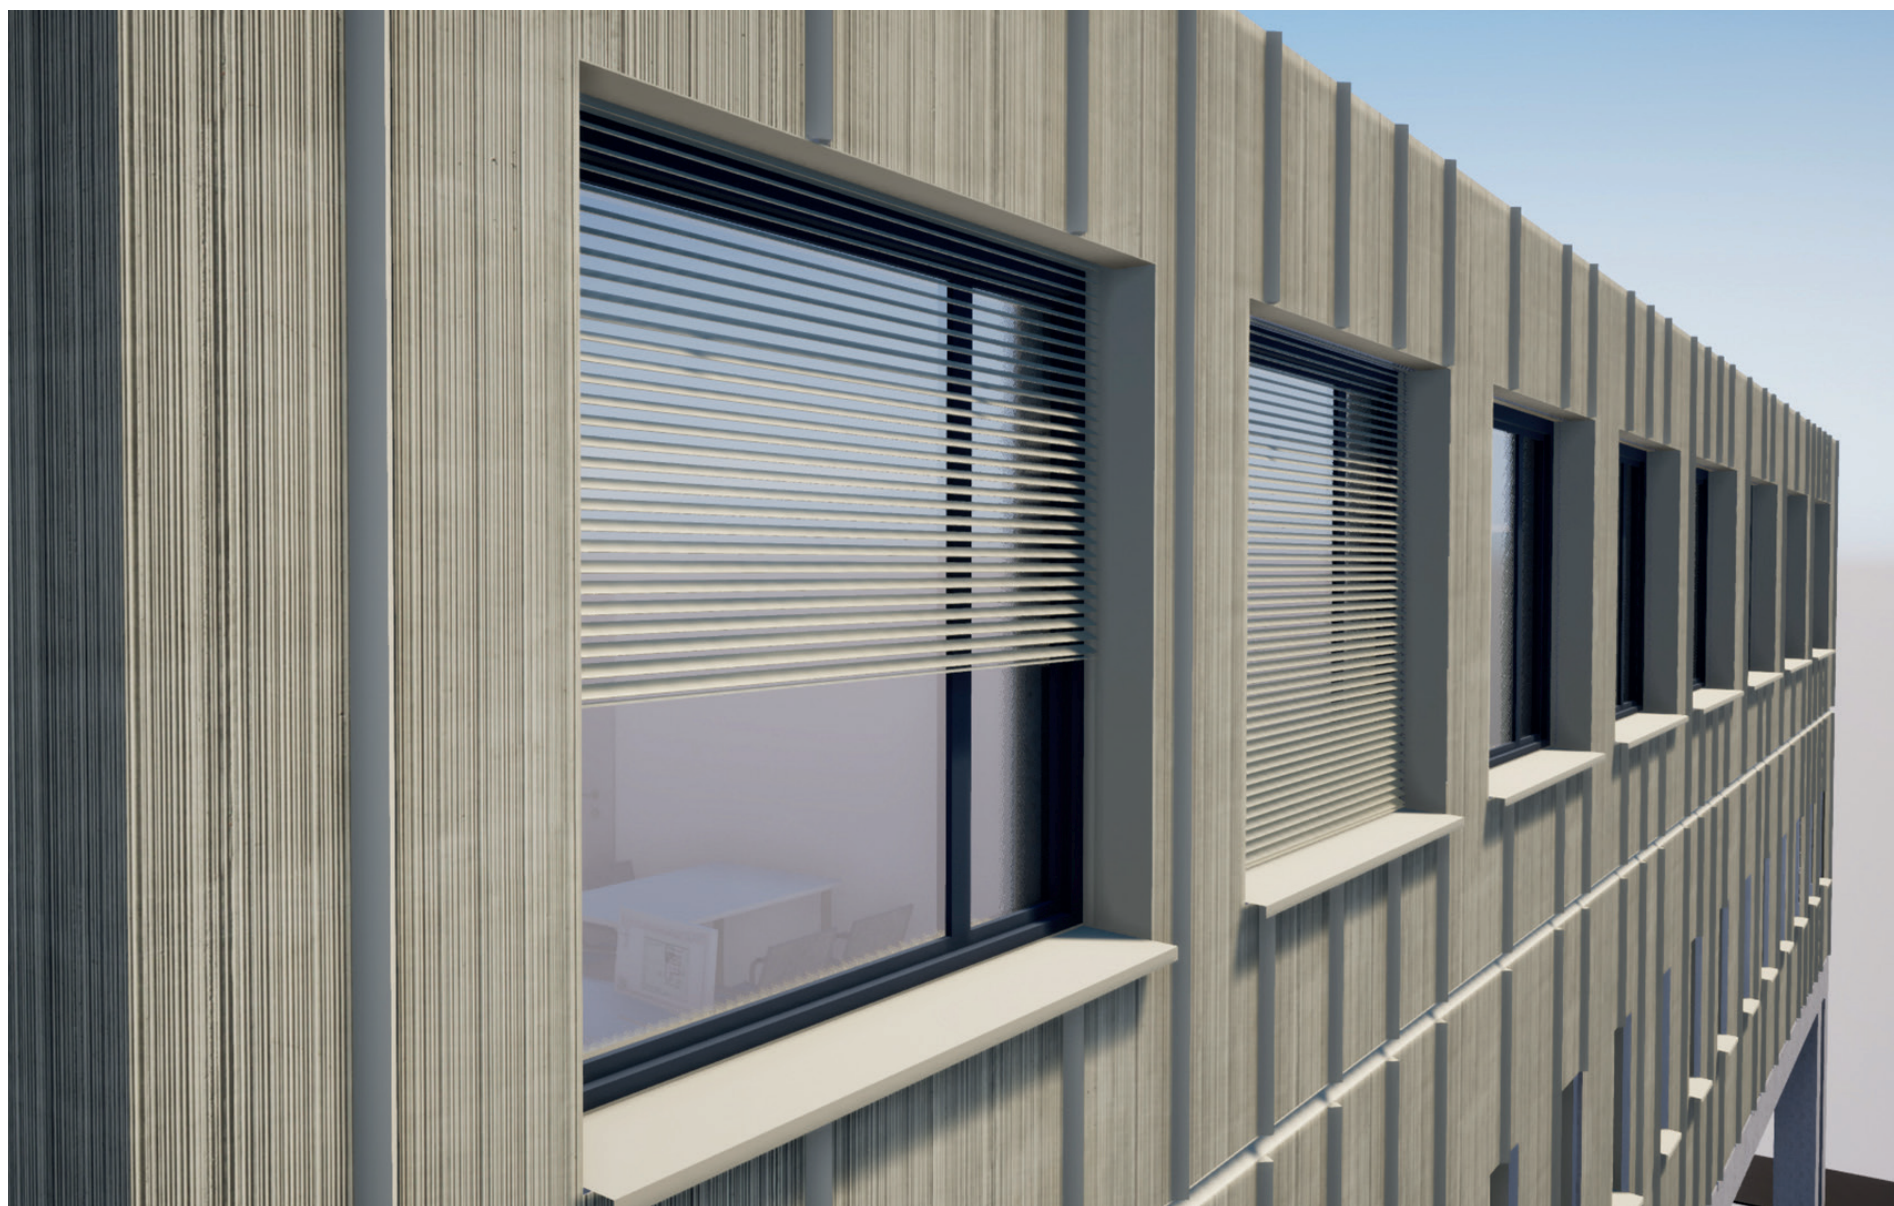

## Fassadendesign mit Besenstrich

Die Kantonsapotheke Aarau setzt mit ihrer einzigartigen Fassade durch Pulverlack in Besenstrichoptik neue Akzente. Bis diese, in der Fachwelt noch unbekannte, Ausführung umgesetzt werden konnte, gaben viele kluge Köpfe ihr Bestes!

### Projekt:

Projekt: Kantonsapotheke, Aarau

Planer: Steiger Concepts

### Artikel:

Artikelnr.: 14258 / 25

Artikelbez.: PES-135 QUALIBOND

Farbton: 5M1003 Alugrau

Eigenschaft: hochwetterfest

Oberfläche: verlaufend

Glanz: matt